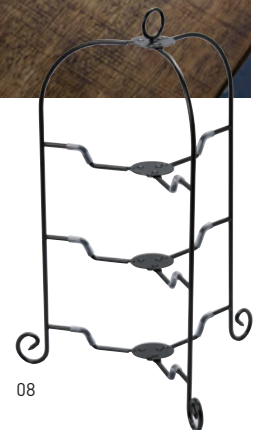

9寸曲鉢(重ね式) 積重

19-169-01(33311) 7,600円
約φ27.5×H4.3cm / 内寸約φ26.3×H1.8cm
※側材:東濃檜 底材:木曽榎 ※1段のみです。
※積み重ねが可能です。

檜・8寸曲輪盛器(足ナシ)

19-169-02(27406) 6,600円
約φ24×H5.3cm / 内寸約φ23×H4.5cm
※陶器はイメージ

檜・8寸曲輪盛器(足付) 積重

19-169-03(33310) 8,300円
約φ24×H7cm / 内寸約φ23×H4.5cm
※陶器はイメージ

アイアンスタンドにセットできる丸盆です。

白木丸盆 8寸

19-169-04(17285) 3,900円
約φ24×H2cm

カシュー黒塗丸盆 8寸

19-169-05(17284) 6,000円
約φ24×H2cm

春慶塗丸盆 8寸

19-169-06(17281) 6,600円
約φ24×H2cm

組み合わせて
アフタヌーンティーセットなどに最適です。

コンパクトに
折り畳めます。

折り畳みアイアンスタンド

19-169-07(29038) 2段 8,900円
約31×27×H34cm / 折りたたみ時 約21×5×H34cm
19-169-08(29039) 3段 11,500円
約31×27×H45.5cm / 折りたたみ時 約21×5×H45.5cm
※材質:スチール ※すべり止めチューブ付
※φ18~24cmまでのプレート対応

07

08