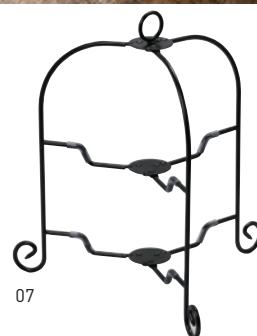

9寸曲鉢(重ね式) 積重

19-169-01(33311) 7,600円
約φ27.5×H4.3cm / 内寸約φ26.3×H1.8cm
※側材:東濃檜 底材:木曽榎 ※1段のみです。
※積み重ねが可能です。

檜・8寸曲輪盛器(足ナシ)

19-169-02(27406) 6,600円
約φ24×H5.3cm / 内寸約φ23×H4.5cm
※陶器はイメージ

檜・8寸曲輪盛器(足付) 積重

19-169-03(33310) 8,300円
約φ24×H7cm / 内寸約φ23×H4.5cm
※陶器はイメージ

アイアンスタンドにセットできる丸盆です。

白木丸盆 8寸

19-169-04(17285) 3,900円
約φ24×H2cm

カシュー黒塗丸盆 8寸

19-169-05(17284) 6,000円
約φ24×H2cm

春慶塗丸盆 8寸

19-169-06(17281) 6,600円
約φ24×H2cm

組み合わせて
アフタヌーンティーセットなどに最適です。

コンパクトに
折り畳めます。

折り畳みアイアンスタンド

19-169-07(29038) 2段 8,900円
約31×27×H34cm / 折りたたみ時 約21×5×H34cm
19-169-08(29039) 3段 11,500円
約31×27×H45.5cm / 折りたたみ時 約21×5×H45.5cm
※材質:スチール ※すべり止めチューブ付
※φ18~24cmまでのプレート対応

07

08